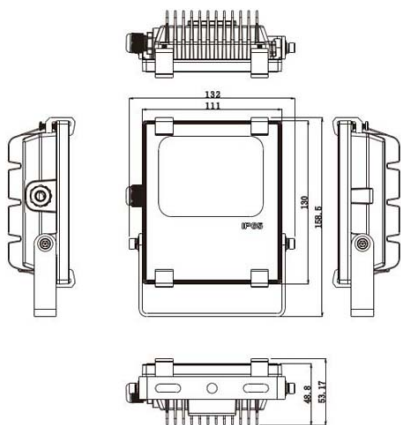

Projecteur Leds plat 10W - 850 Lumens (lot de 10 pièces)

Référence PRJFLT10

Lot de 10 projecteurs à leds.

Projecteur à led plat et étanche de puissance de 10W. Flux lumineux de 850 lumens (variable légèrement selon couleur).
Alimentation 230V AC.

Il peut être installé à l'extérieur et résiste aux intempéries grâce à son étanchéité IP65.

Ce modèle existe en différentes couleurs, à choisir au moment de la commande :

- Blanc froid 7500 Kelvin
- Blanc naturel 5000 Kelvin
- Blanc chaud 3500 Kelvin

Caractéristiques techniques :

- Tension : 240V AC
- Puissance : 10W
- Etanchéité : IP65
- Dimensions : 155 x 174 x 64 mm
- Garantie : 1 an
- Conformité : CE