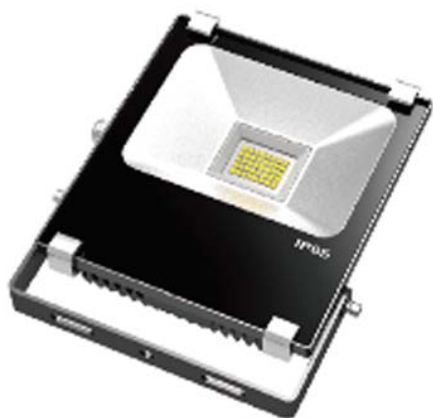

Projecteur Leds plat 20W - 1650 Lumens (lot de 10 pièces)

Référence PRJFLT20

Lot de 10 projecteurs à leds.

Projecteur à led plat et étanche de puissance de 20W. Flux lumineux de 1650 lumens (variable légèrement selon couleur).
Alimentation 230V AC.

Il peut être installé à l'extérieur et résiste aux intempéries grâce à son étanchéité IP65.

Ce modèle existe en différentes couleurs, à choisir au moment de la commande :

- Blanc froid 7500 Kelvin
- Blanc naturel 5000 Kelvin
- Blanc chaud 3500 Kelvin

Caractéristiques techniques :

- Tension : 240V AC
- Puissance : 20W
- Etanchéité : IP65
- Dimensions : 155 x 174 x 64 mm
- Garantie : 1 an
- Conformité : CE