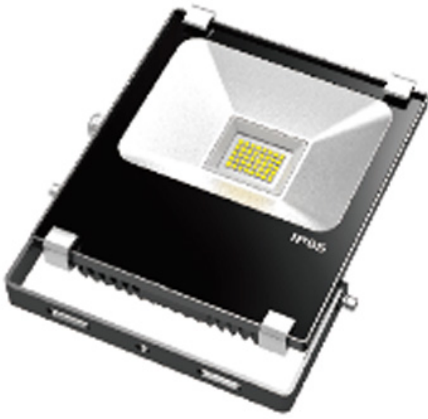

Projecteur Leds plat 30W - 2750 Lumens (lot de 10 pièces)

Référence PRJFLT30

Lot de 10 projecteurs à leds.

Projecteur à led plat et étanche de puissance de 30W. Flux lumineux de 2750 lumens (variable légèrement selon couleur).
Alimentation 230V AC.

Il peut être installé à l'extérieur et résiste aux intempéries grâce à son étanchéité IP65.

Ce modèle existe en différentes couleurs, à choisir au moment de la commande :

- Blanc froid 7500 Kelvin
- Blanc naturel 5000 Kelvin
- Blanc chaud 3500 Kelvin

Caractéristiques techniques :

- Tension : 240V AC
- Puissance : 30W
- Luminosité : 2750 Lumens
- Etanchéité : IP65
- Dimensions : 170 x 190 x 64 mm
- Garantie : 1 an
- Conformité : CE