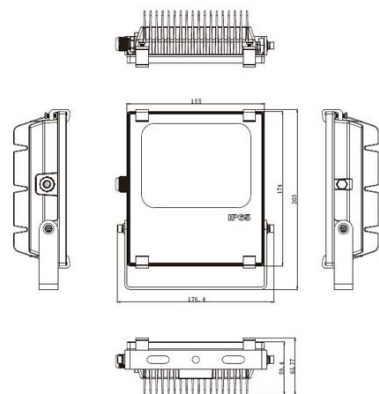

Projecteur Leds plat 20W - 1650 Lumens (lot de 10 pièces)

Référence PRJFLT20

Lot de 10 projecteurs à leds.

Projecteur à led plat et étanche de puissance de 20W. Flux lumineux de 1650 lumens (variable légèrement selon couleur).
Alimentation 230V AC.

Il peut être installé à l'extérieur et résiste aux intempéries grâce à son étanchéité IP65.

Ce modèle existe en différentes couleurs, à choisir au moment de la commande :

- Blanc froid 7500 Kelvin
- Blanc naturel 5000 Kelvin
- Blanc chaud 3500 Kelvin

Caractéristiques techniques :

- Tension : 240V AC
- Puissance : 20W
- Etanchéité : IP65
- Dimensions : 155 x 174 x 64 mm
- Garantie : 1 an
- Conformité : CE