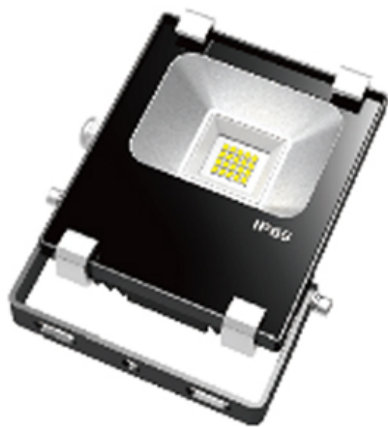

Projecteur Leds plat 10W - 850 Lumens (lot de 10 pièces)

Référence PRJFLT10

Lot de 10 projecteurs à leds.

Projecteur à led plat et étanche de puissance de 10W. Flux lumineux de 850 lumens (variable légèrement selon couleur).
Alimentation 230V AC.

Il peut être installé à l'extérieur et résiste aux intempéries grâce à son étanchéité IP65.

Ce modèle existe en différentes couleurs, à choisir au moment de la commande :

- Blanc froid 7500 Kelvin
- Blanc naturel 5000 Kelvin
- Blanc chaud 3500 Kelvin

Caractéristiques techniques :

- Tension : 240V AC
- Puissance : 10W
- Etanchéité : IP65
- Dimensions : 155 x 174 x 64 mm
- Garantie : 1 an
- Conformité : CE