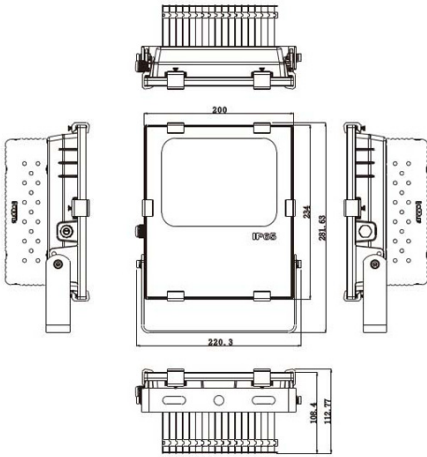

Projecteur Leds plat 50W - 4900 Lumens (lot de 10 pièces)

Référence PRJFLT50

Lot de 10 projecteurs à leds.

Projecteur à led plat et étanche de puissance de 50W. Flux lumineux de 4900 lumens (variable légèrement selon couleur).
Alimentation 230V AC.

Il peut être installé à l'extérieur et résiste aux intempéries grâce à son étanchéité IP65.

Ce modèle existe en différentes couleurs, à choisir au moment de la commande :

- Blanc froid 7500 Kelvin
- Blanc naturel 5000 Kelvin
- Blanc chaud 3500 Kelvin

Caractéristiques techniques :

- Tension : 240V AC
- Puissance : 50W
- Luminosité : 4900 Lumens
- Etanchéité : IP65
- Dimensions : 200 x 234 x 117.27 mm
- Garantie : 1 an
- Conformité : CE