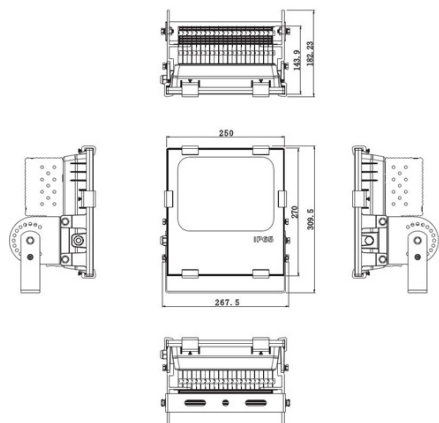

Projecteur Leds plat 100W - 8500 Lumens (lot de 5 pièces)

Référence PRJFLT100

Lot de 5 projecteurs à leds.

Projecteur à led plat et étanche de puissance de 100W. Flux lumineux de 8500 lumens (variable légèrement selon couleur).
Alimentation 230V AC.

Il peut être installé à l'extérieur et résiste aux intempéries grâce à son étanchéité IP65.

Ce modèle existe en différentes couleurs, à choisir au moment de la commande :

- Blanc froid 7500 Kelvin
- Blanc naturel 5000 Kelvin
- Blanc chaud 3500 Kelvin

Caractéristiques techniques :

- Tension : 240V AC
- Puissance : 100W
- Luminosité : 8500 Lumens
- Etanchéité : IP65
- Dimensions : 250 x 270 x 182.23 mm
- Garantie : 1 an
- Conformité : CE