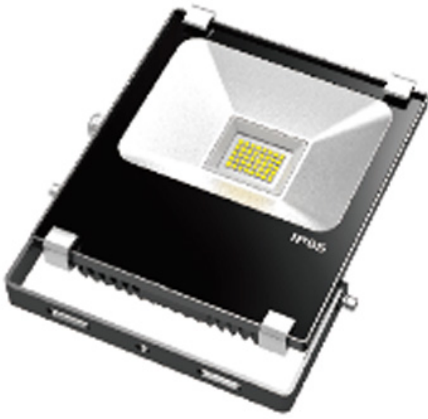

Projecteur Leds plat 150W - 14200 Lumens (lot de 5 pièces)

Référence PRJFLT150

Lot de 5 projecteurs à leds.

Projecteur à led plat et étanche de puissance de 150W. Flux lumineux de 14200 lumens (variable légèrement selon couleur).
Alimentation 230V AC.

Il peut être installé à l'extérieur et résiste aux intempéries grâce à son étanchéité IP65.

Ce modèle existe en différentes couleurs, à choisir au moment de la commande :

- Blanc froid 7500 Kelvin
- Blanc naturel 5000 Kelvin
- Blanc chaud 3500 Kelvin

Caractéristiques techniques :

- Tension : 240V AC
- Puissance : 150W
- Luminosité : 14200 Lumens
- Etanchéité : IP65
- Dimensions : 274 x 315 x 186.73 mm
- Garantie : 1 an
- Conformité : CE