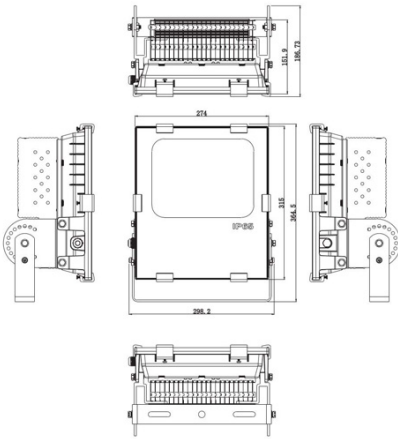

Projecteur Leds plat 150W - 14200 Lumens (lot de 5 pièces)

Référence PRJFLT150

Lot de 5 projecteurs à leds.

Projecteur à led plat et étanche de puissance de 150W. Flux lumineux de 14200 lumens (variable légèrement selon couleur).
Alimentation 230V AC.

Il peut être installé à l'extérieur et résiste aux intempéries grâce à son étanchéité IP65.

Ce modèle existe en différentes couleurs, à choisir au moment de la commande :

- Blanc froid 7500 Kelvin
- Blanc naturel 5000 Kelvin
- Blanc chaud 3500 Kelvin

Caractéristiques techniques :

- Tension : 240V AC
- Puissance : 150W
- Luminosité : 14200 Lumens
- Etanchéité : IP65
- Dimensions : 274 x 315 x 186.73 mm
- Garantie : 1 an
- Conformité : CE