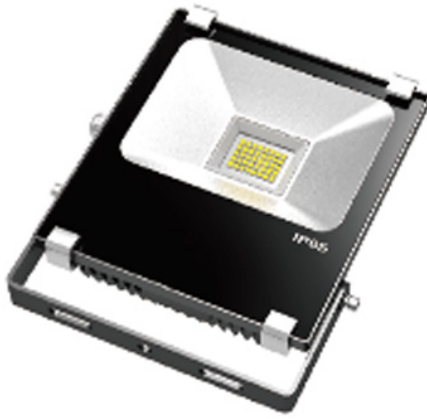

Projecteur Leds plat 50W - 4900 Lumens (lot de 10 pièces)

Référence PRJFLT50

Lot de 10 projecteurs à leds.

Projecteur à led plat et étanche de puissance de 50W. Flux lumineux de 4900 lumens (variable légèrement selon couleur).
Alimentation 230V AC.

Il peut être installé à l'extérieur et résiste aux intempéries grâce à son étanchéité IP65.

Ce modèle existe en différentes couleurs, à choisir au moment de la commande :

- Blanc froid 7500 Kelvin
- Blanc naturel 5000 Kelvin
- Blanc chaud 3500 Kelvin

Caractéristiques techniques :

- Tension : 240V AC
- Puissance : 50W
- Luminosité : 4900 Lumens
- Etanchéité : IP65
- Dimensions : 200 x 234 x 117.27 mm
- Garantie : 1 an
- Conformité : CE