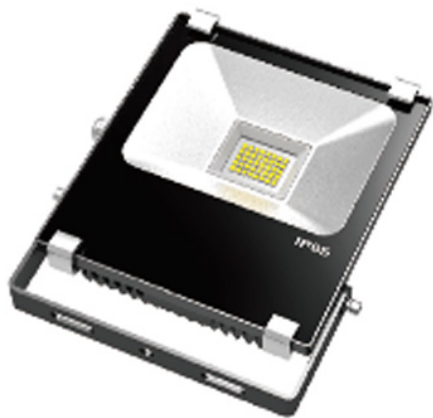

Projecteur Leds plat 70W - 6800 Lumens (lot de 10 pièces)

Référence PRJFLT70

Lot de 10 projecteurs à leds.

Projecteur à led plat et étanche de puissance de 70W. Flux lumineux de 6800 lumens (variable légèrement selon couleur).
Alimentation 230V AC.

Il peut être installé à l'extérieur et résiste aux intempéries grâce à son étanchéité IP65.

Ce modèle existe en différentes couleurs, à choisir au moment de la commande :

- Blanc froid 7500 Kelvin
- Blanc naturel 5000 Kelvin
- Blanc chaud 3500 Kelvin

Caractéristiques techniques :

- Tension : 240V AC
- Puissance : 70W
- Luminosité : 6800 Lumens
- Etanchéité : IP65
- Dimensions : 200 x 234 x 117.27 mm
- Garantie : 1 an
- Conformité : CE