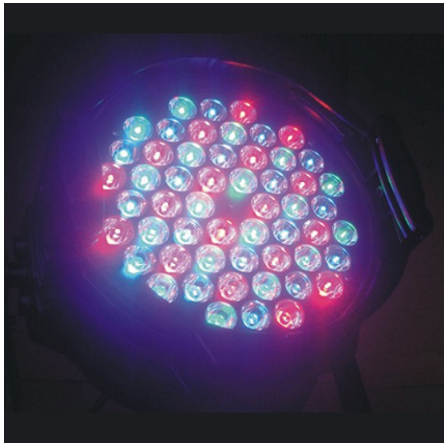

Projecteur PAR64 à leds RGB 36 à 162W DMX-512 (Lot de 6 pièces)

Référence PROJGM010

Lot de 6 projecteurs à leds RGB PAR64.

Ce projecteur à leds de forte luminosité de type PAR64 est compatible DMX-512, 7 canaux.

Les fonctionnalités sont les suivantes :

- Mode automatique
- DMX
- Changement de couleurs
- Flash
- Variation d'intensité lumineuse
- Activation en fonction du son

Le projecteur est muni d'un afficheur LCD.

Ce modèle existe en 4 versions :

- 36W : 36 leds de 1W
- 54W : 54 leds de 1W
- 108W : 36 leds de 3W
- 162W : 54 leds de 3W

Caractéristiques techniques :

- Tension : 90250V AC (50 et 60 Hz)
- Puissance : 36, 54, 108 ou 162W selon modèle
- Angle : 15 à 20
- Poids : 6.5 Kg
- Durée de vie : 6 à 10 millions d'heures
- Garantie : 1 an
- Certifications : CE