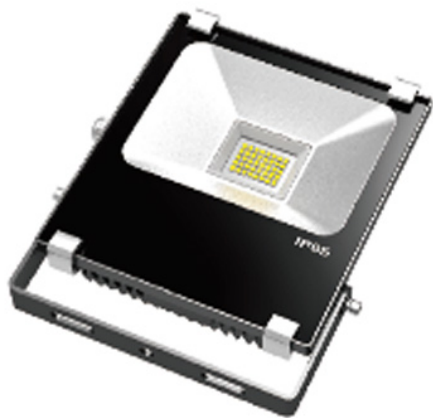

Projecteur Leds plat 100W - 8500 Lumens (lot de 5 pièces)

Référence PRJFLT100

Lot de 5 projecteurs à leds.

Projecteur à led plat et étanche de puissance de 100W. Flux lumineux de 8500 lumens (variable légèrement selon couleur).
Alimentation 230V AC.

Il peut être installé à l'extérieur et résiste aux intempéries grâce à son étanchéité IP65.

Ce modèle existe en différentes couleurs, à choisir au moment de la commande :

- Blanc froid 7500 Kelvin
- Blanc naturel 5000 Kelvin
- Blanc chaud 3500 Kelvin

Caractéristiques techniques :

- Tension : 240V AC
- Puissance : 100W
- Luminosité : 8500 Lumens
- Etanchéité : IP65
- Dimensions : 250 x 270 x 182.23 mm
- Garantie : 1 an
- Conformité : CE