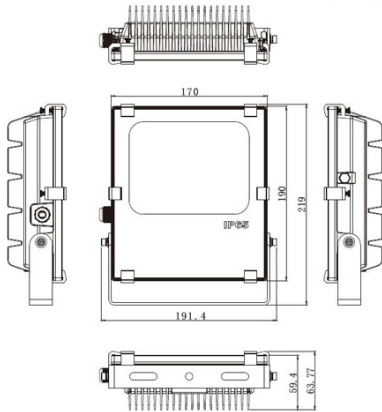

Projecteur Leds plat 30W - 2750 Lumens (lot de 10 pièces)

Référence PRJFLT30

Lot de 10 projecteurs à leds.

Projecteur à led plat et étanche de puissance de 30W. Flux lumineux de 2750 lumens (variable légèrement selon couleur).
Alimentation 230V AC.

Il peut être installé à l'extérieur et résiste aux intempéries grâce à son étanchéité IP65.

Ce modèle existe en différentes couleurs, à choisir au moment de la commande :

- Blanc froid 7500 Kelvin
- Blanc naturel 5000 Kelvin
- Blanc chaud 3500 Kelvin

Caractéristiques techniques :

- Tension : 240V AC
- Puissance : 30W
- Luminosité : 2750 Lumens
- Etanchéité : IP65
- Dimensions : 170 x 190 x 64 mm
- Garantie : 1 an
- Conformité : CE