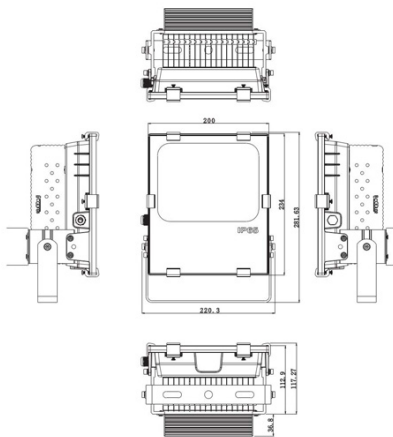

Projecteur Leds plat 70W - 6800 Lumens (lot de 10 pièces)

Référence PRJFLT70

Lot de 10 projecteurs à leds.

Projecteur à led plat et étanche de puissance de 70W. Flux lumineux de 6800 lumens (variable légèrement selon couleur).
Alimentation 230V AC.

Il peut être installé à l'extérieur et résiste aux intempéries grâce à son étanchéité IP65.

Ce modèle existe en différentes couleurs, à choisir au moment de la commande :

- Blanc froid 7500 Kelvin
- Blanc naturel 5000 Kelvin
- Blanc chaud 3500 Kelvin

Caractéristiques techniques :

- Tension : 240V AC
- Puissance : 70W
- Luminosité : 6800 Lumens
- Etanchéité : IP65
- Dimensions : 200 x 234 x 117.27 mm
- Garantie : 1 an
- Conformité : CE